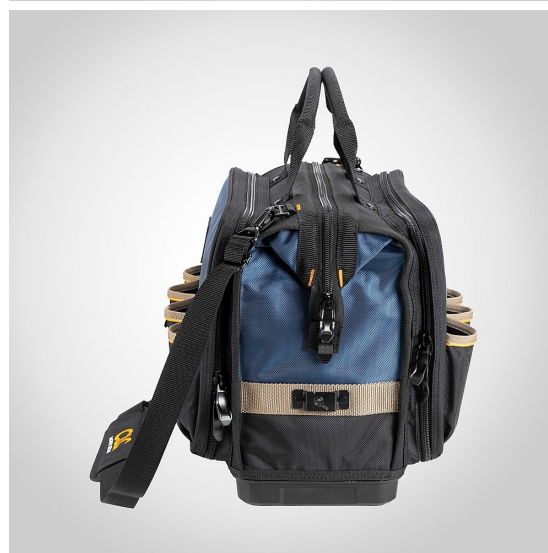

Verktögsväska CLC för tekniker med gjuten bas

Verktögsväska med gjuten bas för tekniker har 54 vertikalt inriktade verktygsfickor. Dubbla fack med dragkedja som kan fällas ner för enkel åtkomst, och en stor mittsektion som passar alla sorters verktyg och tillbehör. Tillverkad i slitstarkt 1680D ballistiskt polyestertyg med en gjuten bas för hållbarhet, vertikal stabilitet och bättre verktygsåtkomst.

Tillverkad i 1680D ballistisk polyester med slittålig gjuten bas.

Stort mitt fack för elverktyg.

Vertikala verktygsfickor gör att du får översikt och snabbt kommer åt verktygen.

Två stora nedfällbara fack med dragkedja för enkel åtkomst.

Vadderade handtag och justerbar axelrem.

Variant	Artikelnr	EAN
	CL1PB1543	7332515564610

Worker Supply AB
Verkstadsgratan 2
856 33 Sundsvall

Org.nr
556803-1065
VAT.nr
SE556803106501

Bankgiro
622-5429

Telefon
0793-474191
Mobil
0725-280007

Internet
www.workersupply.se
Epost
info@workersupply.se