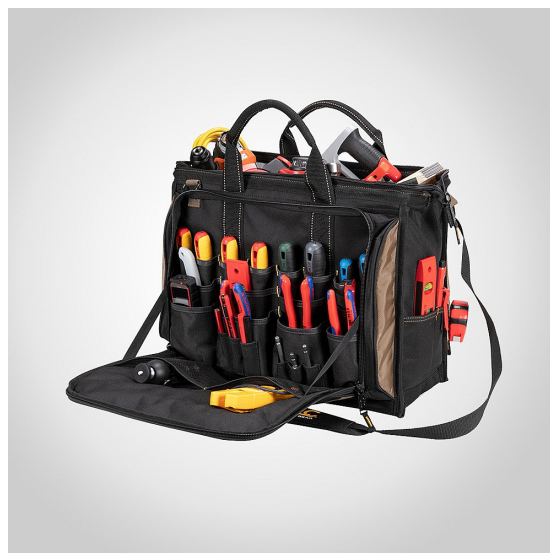

Verktygsväska CLC 45cm 1539

Verktygsväska, 45cm

Populär väska med många fack och stort mittfack för elverktyg samt två sidopaneler med dragkedja och många fickor för alla dina favorithandverktyg, har vadderade handtag och en justerbar axelrem.

- 43 universalfickor invändigt och 7 fickor utvändigt.
- Stort mittfack för att bära elverktyg och 2 separata ytterfack.
- Sidopaneler med dragkedja för att förhindra att verktyg faller ur när du bär eller förvarar bäraren.
- Vertikala verktygsfickor gör att du lätt ser dem och snabbt kommer åt dem.

Variant	Artikelnr	EAN
	CL1001539	7332515366283

Worker Supply AB
Verkstadsgatan 2
856 33 Sundsvall

Org.nr
556803-1065
VAT.nr
SE556803106501

Bankgiro
622-5429

Telefon
0793-474191
Mobil
0725-280007

Internet
www.workersupply.se
Epost
info@workersupply.se