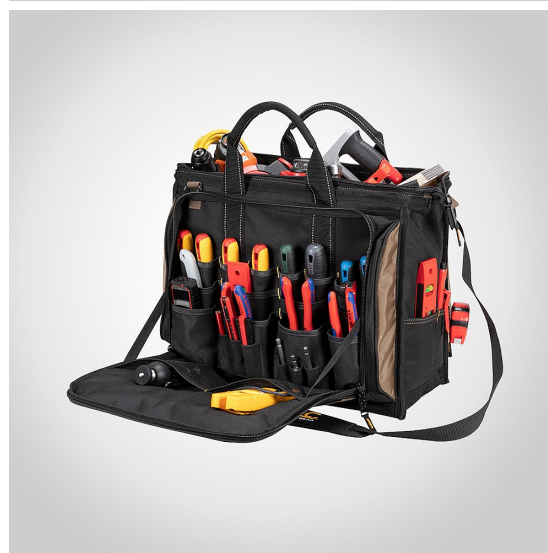

Verktygsväska CLC 45cm 1539

Verktygsväska, 45cm

Populär väska med många fack och stort mittfack för elverktyg samt två sidopaneler med dragkedja och många fickor för alla dina favorithandverktyg, har vadderade handtag och en justerbar axelrem.

- 43 universalfickor invändigt och 7 fickor utvändigt.
- Stort mittfack för att bära elverktyg och 2 separata ytterfack.
- Sidopaneler med dragkedja för att förhindra att verktyg faller ur när du bär eller förvarar bäraren.
- Vertikala verktygsfickor gör att du lätt ser dem och snabbt kommer åt dem.

Variant	Artikelnr	EAN
	CL1001539	7332515366283

Worker Supply AB
Verkstadsgratan 2
856 33 Sundsvall

Org.nr
556803-1065
VAT.nr
SE556803106501

Bankgiro
622-5429

Telefon
0793-474191
Mobil
0725-280007

Internet
www.workersupply.se
Epost
info@workersupply.se