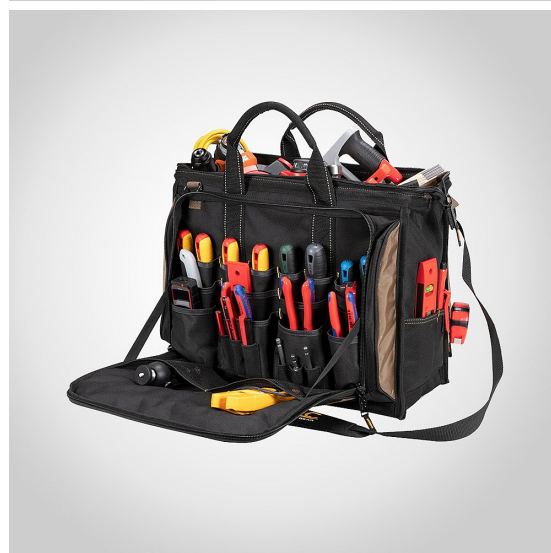

Verktygsväska CLC 45cm 1539

Verktygsväska, 45cm

Populär väska med många fack och stort mittfack för elverktyg samt två sidopaneler med dragkedja och många fickor för alla dina favorithandverktyg, har vadderade handtag och en justerbar axelrem.

- 43 universalfickor invändigt och 7 fickor utvändigt.
- Stort mittfack för att bära elverktyg och 2 separata ytterfack.
- Sidopaneler med dragkedja för att förhindra att verktyg faller ur när du bär eller förvarar bäraren.
- Vertikala verktygsfickor gör att du lätt ser dem och snabbt kommer åt dem.

Variant	Artikelnr	EAN
	CL1001539	7332515366283

Worker Supply AB
Verkstadsgatan 2
856 33 Sundsvall

Org.nr
556803-1065
VAT.nr
SE556803106501

Bankgiro
622-5429

Telefon
0793-474191
Mobil
0725-280007

Internet
www.workersupply.se
Epost
info@workersupply.se