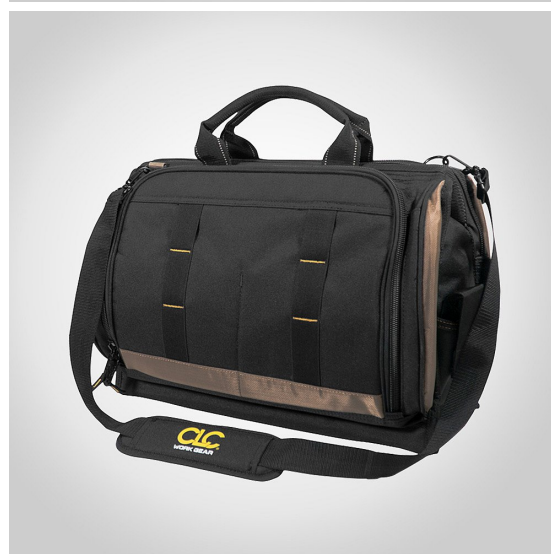

Verktygsväska CLC 45cm 1539

Verktygsväska, 45cm

Populär väska med många fack och stort mittfack för elverktyg samt två sidopaneler med dragkedja och många fickor för alla dina favorithandverktyg, har vadderade handtag och en justerbar axelrem.

- 43 universalfickor invändigt och 7 fickor utvändigt.
- Stort mittfack för att bära elverktyg och 2 separata ytterfack.
- Sidopaneler med dragkedja för att förhindra att verktyg faller ur när du bär eller förvarar bäraren.
- Vertikala verktygsfickor gör att du lätt ser dem och snabbt kommer åt dem.

Variant	Artikelnr	EAN
	CL1001539	7332515366283

Worker Supply AB
Verkstadsgatan 2
856 33 Sundsvall

Org.nr
556803-1065
VAT.nr
SE556803106501

Bankgiro
622-5429

Telefon
0793-474191
Mobil
0725-280007

Internet
www.workersupply.se
Epost
info@workersupply.se