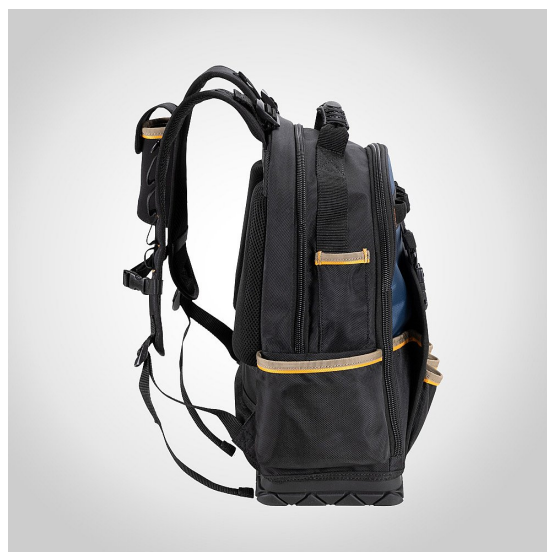

Verktögsryggsäck CLC med gjuten bas

Vår kraftiga verktögsryggsäck med gjuten bas är slitstarkt utformad för att hålla längre. Konstruerad med 1680D Ballistic Poly har den gott om plats för verktyg och en gjuten bas för längre livslängd. Funktionerna inkluderar två stora fickor med dragkedja, en vadderad sektion för elektronik, 38 förstärkta fickor och vadderad i ryggen för bekvämt bärande.

Tillverkad i 1680D ballistisk polyester med slittålig gjuten bas.

Vadderade innerfickor för bärbar dator, surfplatta och andra elektroniska verktyg.

Lättåtkomliga och nedfällbara huvudfack med dragkedja och flera fickor för verktyg och tillbehör.

Vadderad rygg och justerbara vadderade hals säkra axelband för komfort och säkerhet.

Variant	Artikelnr	EAN
	CL1PB1133	7332515564603

Worker Supply AB
Verkstadsgatan 2
856 33 Sundsvall

Org.nr
556803-1065
VAT.nr
SE556803106501

Bankgiro
622-5429

Telefon
0793-474191
Mobil
0725-280007

Internet
www.workersupply.se
Epost
info@workersupply.se