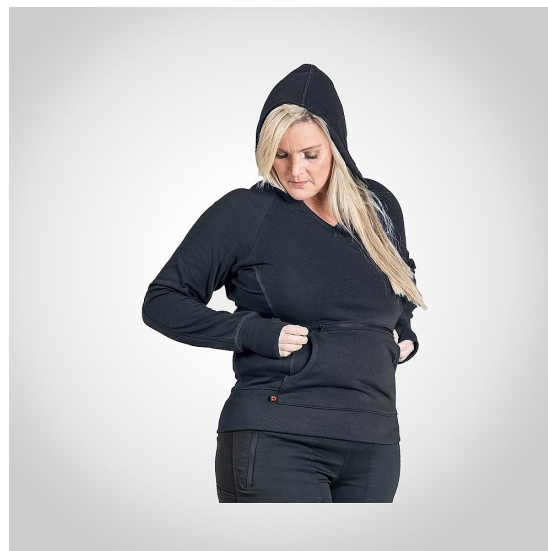

Tröja Dovetail Workwear Anna Pullover Hoodie Svart

Kör hårt, eller ta en liten lur i den här hoodien. Du väljer!
Så mjuk. Så bra. Så varm och skön. Känns som fredag, men fungerar som
måndag om du behöver det.

En hoddie som har en liten V-ringning fram så att den blir lätt att dra över
huvudet. Tröjan har en framficka med dragkedja för de saker du är extra rädd
om plus en djup handvärmeficka fram. Hål för tummarna säkerställer att
ärmarna sitter kvar när du lyfter och sträcker dig. Förstärkta armbågar, ribbad i
sidorna samt en Dovetail-logga på armen. En riktig goding till hoddie!

Färg	Svart
Material	60% Bomull, 30% Polyester, 10% Rayon
Modellsnitt	Dam

Variant	Artikelnr	EAN
XS	DWF21H01-001-XS	840130514264
S	DWF21H01-001-S	840130514240
M	DWF21H01-001-M	840130514233
L	DWF21H01-001-L	840130514226
XL	DWF21H01-001-XL	840130514257

Worker Supply AB
Verkstadsgatan 2
856 33 Sundsvall

Org.nr
556803-1065
VAT.nr
SE556803106501

Bankgiro
622-5429

Telefon
0793-474191
Mobil
0725-280007

Internet
www.workersupply.se
Epost
info@workersupply.se