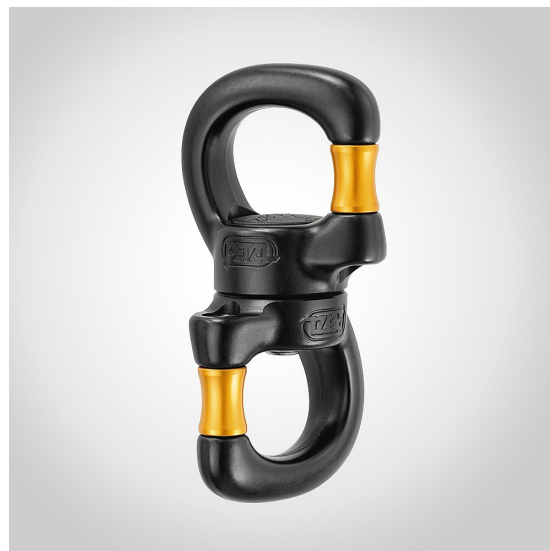

Swivel Petzl Open Svart

P58 SO

Swivel Open kan kopplas till många olika produkter tack vare den stora öppningen. Hjälper till att förhindra att repet snurrar upp sig när repet roterar under tex hissning. Är monterat på kullager.

Fakta

Brotstyrka: 23 kN

Vikt: 130g

Certifikat: CE, EAC, NFPA 1983 Technical Use

Variant	Artikelnr	EAN
	P58 SO	3342540100367

Worker Supply AB
Verkstadsgatan 2
856 33 Sundsvall

Org.nr
556803-1065
VAT.nr
SE556803106501