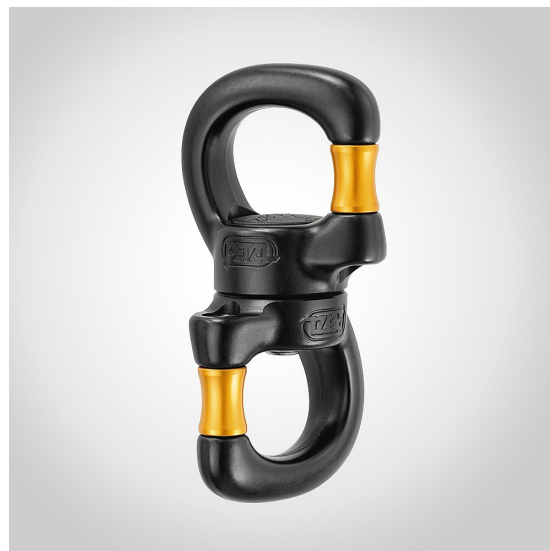

## Swivel Petzl Open Svart

P58 SO

Swivel Open kan kopplas till många olika produkter tack vare den stora öppningen. Hjälper till att förhindra att repet snurrar upp sig när repet roterar under tex hissning. Är monterat på kullager.

### Fakta

Brottstyrka: 23 kN

Vikt: 130g

Certifikat: CE, EAC, NFPA 1983 Technical Use

Variant	Artikelnr	EAN
	P58 SO	3342540100367

**Worker Supply AB**  
Verkstadsgatan 2  
856 33 Sundsvall

**Org.nr**  
556803-1065  
**VAT.nr**  
SE556803106501