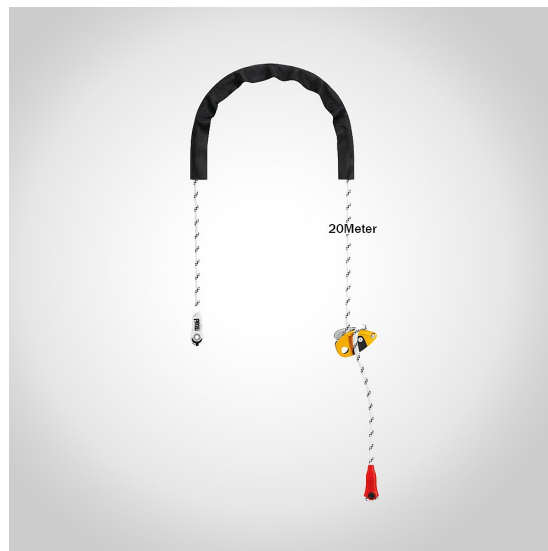

Stödlina Petzl Grillon U 20m

L052AA06

Justerbar positioneringslina och horisontell livlina.
Den självlåsande anordningen med handtag tillåter enkel justering av längden.
Linan består av 3m semistatiskt rep, behandlat för att stå emot slitage och ålder samt sydda ändar med plastöverdrag som hjälper till att hålla anordningen i rätt position och skydda mot slitage.

Variant	Artikelnr	EAN
	L052AA06	3342540821552

Worker Supply AB
Verkstadsgatan 2
856 33 Sundsvall

Org.nr
556803-1065
VAT.nr
SE556803106501

Bankgiro
622-5429

Telefon
0793-474191
Mobil
0725-280007

Internet
www.workersupply.se
Epost
info@workersupply.se