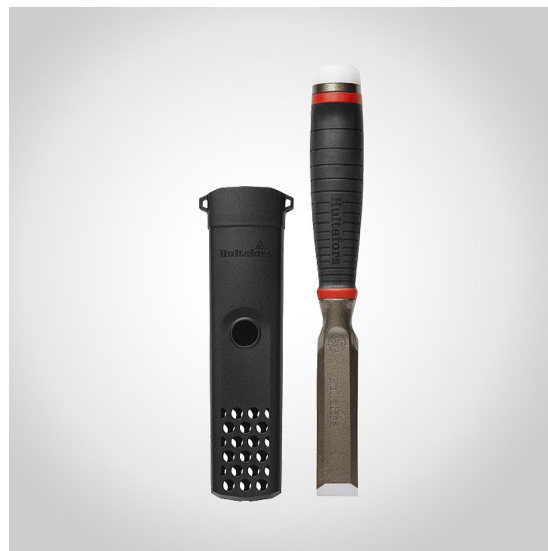

Hultafors

Stämjärn Hultafors 25mm HDC

Perfekt precision

Vasst, stryktåligt och alltid nära till hands. Redo för uppgifter som kräver extrem styrka och precision. Slipat blad med 25° lutning för bästa förhållande mellan skärpa och hållbarhet. Hela stämjärnet inklusive handtaget kan placeras plant mot underlaget för utökade användningsområden. Smart hölster tillverkat av slitålig PP-plast för ökad tillgänglighet som enkelt kan fästas i bältet eller på en knapp.

- -Smidd i ett stycke med genomgående I-profil för extrem brytstyrka och för att maximera kraftöverföringen ner i arbetsstycket.
- -Plan anläggningsyta ger ökat antal användningsområden.
- -Handtag av Santopren optimerat för både kraft och precision.
- -Smart hölster för ökad tillgänglighet.
- -Utbytbar slag i nylon som reservdel.

Variant	Artikelnr	EAN
	390273	7317843902716

Worker Supply AB
Verkstadsgatan 2
856 33 Sundsvall

Org.nr
556803-1065
VAT.nr
SE556803106501

Bankgiro
622-5429

Telefon
0793-474191
Mobil
0725-280007

Internet
www.workersupply.se
Epost
info@workersupply.se