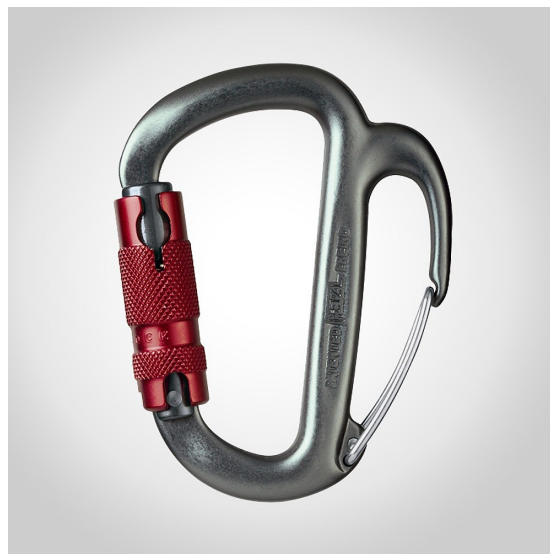

## Specialkarbin Petzl Freino Twist-lock autolock

M42

Automatlåsand karbin med bromsögla att användas tillsammans med ett firningsdon. Ger ökad kontroll vid firning då friktionsgraden kan adderas och justeras med hjälp av den extra ögla som repet kan kopplas i. Repet kan placeras i och tas ur bromsöglan med en hand, utan att behöva öppna karbinen.

Freino har Petzl Keylock system för att den inte ska fastna i slingor och annan utrustning. Låssystemet Twist-lock (vrid - öppna grinden) gör karbinen enkel att öppna och stänga, även med handskar.

kt: 85 g

Grindöppning, karbin: 15 mm

Grindöppning, bromsögla: 12 mm

Brottsstyrka stängd grind: 25 kN

Brottsstyrka öppen grind: 9 kN

Material: hot-forged aluminium 7000

Färg: olivfärgad ram och grind, röd hylsa

Standard: CE EN 362, CE EN 12275 type B, UIAA 121