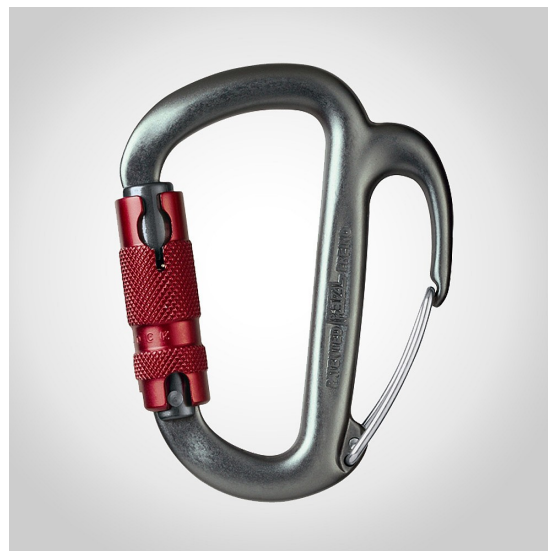

## Specialkarbin Petzl Freino Twist-lock autolock

M42

Automatlåsand karbin med bromsögla att användas tillsammans med ett firningsdon. Ger ökad kontroll vid firning då friktionsgraden kan adderas och justeras med hjälp av den extra ögla som repet kan kopplas i. Repet kan placeras i och tas ur bromsöglan med en hand, utan att behöva öppna karbinen.

Freino har Petzl Keylock system för att den inte ska fastna i slingor och annan utrustning. Låssystemet Twist-lock (vrid - öppna grinden) gör karbinen enkel att öppna och stänga, även med handskar.

kt: 85 g

Grindöppning, karbin: 15 mm

Grindöppning, bromsögla: 12 mm

Brottsstyrka stängd grind: 25 kN

Brottsstyrka öppen grind: 9 kN

Material: hot-forged aluminium 7000

Färg: olivfärgad ram och grind, röd hylsa

Standard: CE EN 362, CE EN 12275 type B, UIAA 121