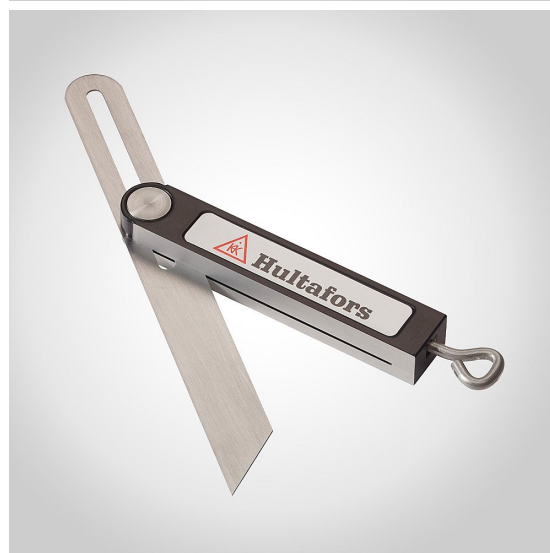

Hultafors

Smygvinkel Hultafors SMV

Smygvinkel med klinga av rostfritt stål och anslag av aluminium med frästa anläggningsytor, för kopiering och överföring av vinklar till arbetsstycke. Skruv för låsning av klingan är placerad i änden på anslaget för ökad åtkomlighet.

Skala	mm
Färg	Silver
Material	Aluminium Rostfritt stål

Variant	Artikelnr	EAN
	256003	7317842560016

Worker Supply AB
Verkstadsgratan 2
856 33 Sundsvall

Org.nr
556803-1065
VAT.nr
SE556803106501

Bankgiro
622-5429