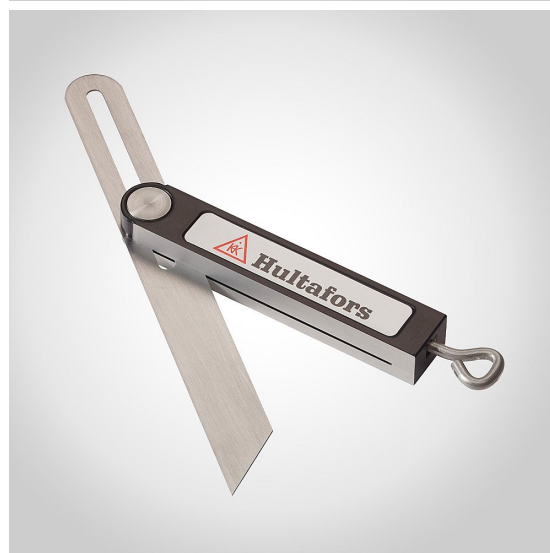

Hultafors

Smygvinkel Hultafors SMV

Smygvinkel med klinga av rostfritt stål och anslag av aluminium med frästa anläggningsytor, för kopiering och överföring av vinklar till arbetsstycke. Skruv för låsning av klingan är placerad i änden på anslaget för ökad åtkomlighet.

Skala	mm
Färg	Silver
Material	Aluminium Rostfritt stål

Variant	Artikelnr	EAN
	256003	7317842560016

Worker Supply AB
Verkstadsgatan 2
856 33 Sundsvall

Org.nr
556803-1065
VAT.nr
SE556803106501

Bankgiro
622-5429