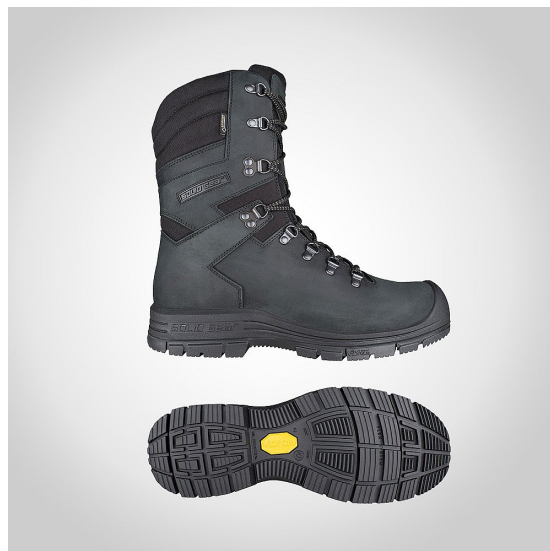

Skyddssko Solid Gear Delta

Delta GTX

Ny teknikerna i en klassisk design. Fullnarvigt impregnerat TECH-läder för bästa tänkbara slitstyrka och hållbarhet. Vibram-gummiyttersula med det nyutvecklade FLEX-SYSTEM ser till att skon stödjer ditt steg från hälisättning till avstamp. FLEX-SYSTEM är utvecklat med fotens anatomi i fokus utan kompromisser. Direktinsprutad mellansula i PU för maximal komfort och stötupptagning. GORE-TEX® membranet säkerställer vattentätheten med maximal luftgenomströmning.

Ovandel: TECH-läder och Cordura

Slitsula: Vibram-gummiyttersula, olje och halsäker non-marking

Innersula: EVA innersula med dubbla Poron kuddar

Foder: GORE-TEX®-membran, GORE-TEX®-Syntetiskt ull och GORE-TEX®-JAZZ®-stretch

Läst: Bred

Skydd: Komposit spiktrampskydd och glasfiber tåhätta

Färg	Svart
Modellsnitt	Herr
Standard / klassning	EN 20345 S3
	HRO
	SRC
	WR

Variant	Artikelnr	EAN
Strl 36	SG7500136	7340093614214
Strl 37	SG7500137	7340093614221
Strl 38	SG7500138	7340093614238
Strl 39	SG7500139	7340093614245
Strl 40	SG7500140	7340093614252
Strl 41	SG7500141	7340093614269
Strl 42	SG7500142	7340093614276
Strl 43	SG7500143	7340093614283
Strl 44	SG7500144	7340093614290
Strl 45	SG7500145	7340093614306
Strl 46	SG7500146	7340093614313
Strl 47	SG7500147	7340093614320
Strl 48	SG7500148	7340093614337