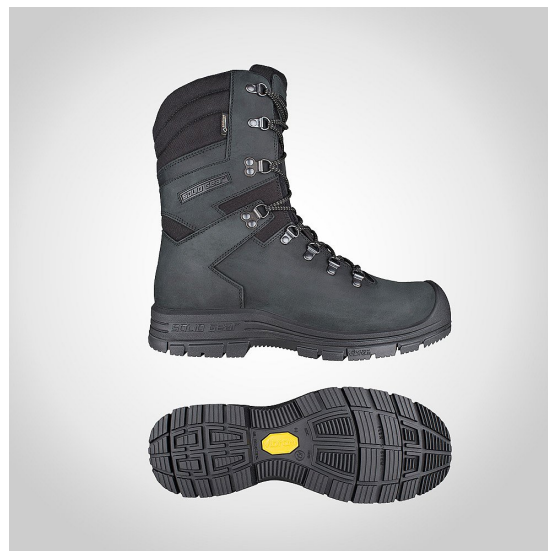

## Skyddssko Solid Gear Delta

Delta GTX

Ny teknikerna i en klassisk design. Fullnarvigt impregnerat TECH-läder för bästa tänkbara slitstyrka och hållbarhet. Vibram-gummiyttersula med det nyutvecklade FLEX-SYSTEM ser till att skon stödjer ditt steg från hälisättning till avstamp. FLEX-SYSTEM är utvecklat med fotens anatomi i fokus utan kompromisser. Direktinsprutad mellansula i PU för maximal komfort och stötupptagning. GORE-TEX® membranet säkerställer vattentätheten med maximal luftgenomströmning.

Ovandel: TECH-läder och Cordura

Slitsula: Vibram-gummiyttersula, olje och halksäker non-marking

Innersula: EVA innersula med dubbla Poron kuddar

Foder: GORE-TEX®-membran, GORE-TEX®-Syntetiskt ull och GORE-TEX®-JAZZ®-stretch

Läst: Bred

Skydd: Komposit spiktrampskydd och glasfiber tåhätta

<b>Färg</b>	Svart
<b>Modellsnitt</b>	Herr
<b>Standard / klassning</b>	EN 20345 S3
	HRO
	SRC
	WR

Variant	Artikelnr	EAN
Strl 36	SG7500136	7340093614214
Strl 37	SG7500137	7340093614221
Strl 38	SG7500138	7340093614238
Strl 39	SG7500139	7340093614245
Strl 40	SG7500140	7340093614252
Strl 41	SG7500141	7340093614269
Strl 42	SG7500142	7340093614276
Strl 43	SG7500143	7340093614283
Strl 44	SG7500144	7340093614290
Strl 45	SG7500145	7340093614306
Strl 46	SG7500146	7340093614313
Strl 47	SG7500147	7340093614320
Strl 48	SG7500148	7340093614337