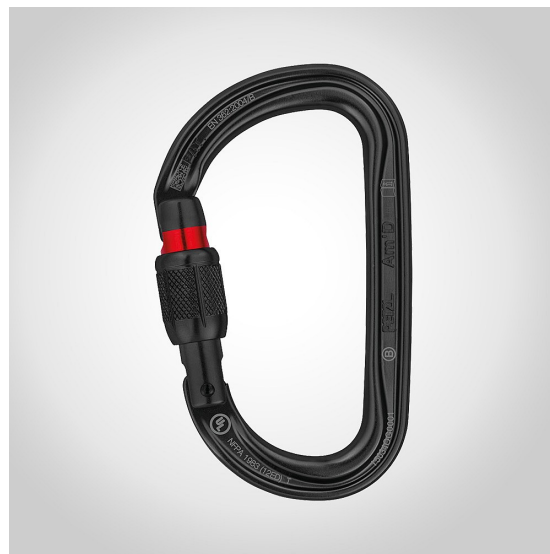

Skruvkarbin Petzl Am D, Svart

Skruvkarbin Petzl Am'D Screw-Lock.
D-formad lätt asymmetrisk karbin.
Snabbt manuellt låsande version av AM'D.
En asymmetrisk karbin ger AM'D en exceptionell styrka och mångsidighet.
Srew-Lock är ett snabbt manuellt låsande system.

- Vikt: 70 g
- Grindöppning: 25mm
- Brottsstyrka stängd grind: 27 kN
- Brottsstyrka öppen grind: 7 kN
- Material: aluminium 7000
- Färg: Svart
- Standard: CE EN 362, NFPA 1983

Färg	Svart
Material	Aluminium
Standard / klassning	CE EAC EN 362 NFPA 1983 Technical Use

Variant	Artikelnr	EAN
	M34A SLN	3342540102460

Worker Supply AB
Verkstadsgatan 2
856 33 Sundsvall

Org.nr
556803-1065
VAT.nr
SE556803106501

Bankgiro
622-5429

Telefon
0793-474191
Mobil
0725-280007

Internet
www.workersupply.se
Epost
info@workersupply.se