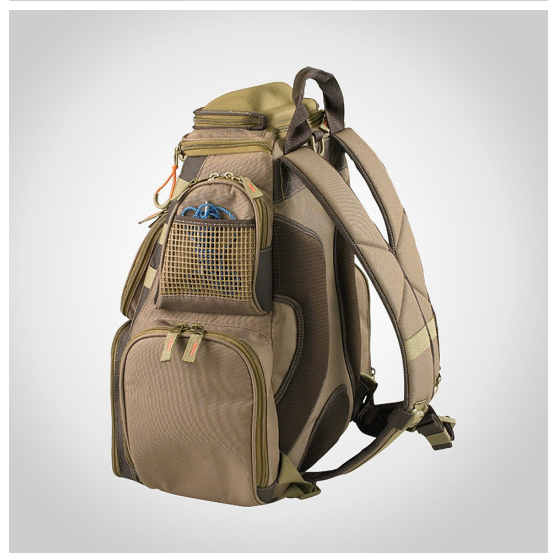

Ryggsäck CLC Wild river 32cm 3604

Fritidsryggsäck för fiske, 32cm

Ryggsäck Wild River 32cm har ett inbyggt LED-belysningsystem som gör att du ser vad som finns i väskan eller för upplysning av ditt arbetsområde. Väskan har även ett stort övre förvaringsutrymme med löstagbar avdelare som kan förvandla denna väska till en fullstor ryggsäck. Kuddar i botten minskar slitaget och hjälper till att hålla väskan ren och torr. Överdrag för att skydda mot regn ingår.

- Inbyggt LED-belysningsystem och den främre fickan har ett lock som kan fällas ner för att skapa en praktisk arbetsyta. Ljuskapacitet: 13 lumen.
- Löstagbar tånghållare och löstagbar självindragande säkerhetslina för verktyg.
- Gjuten solglasögonhållare som skyddar dina glasögon.
- Stora justerbara vadderade axelremmar med extra bröstrem.
- 2st AAA batterier ingår

Variant	Artikelnr	EAN
	CL1WT3604	7332515366399

Worker Supply AB
Verkstadsgratan 2
856 33 Sundsvall

Org.nr
556803-1065
VAT.nr
SE556803106501

Bankgiro
622-5429

Telefon
0793-474191
Mobil
0725-280007

Internet
www.workersupply.se
Epost
info@workersupply.se