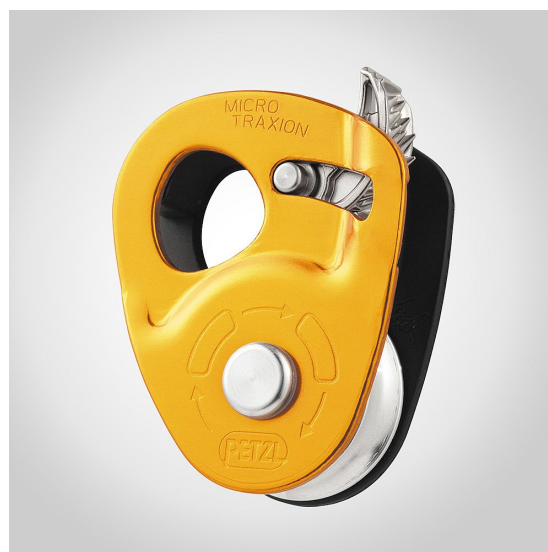

Pully Petzl Micro Traxion

Högeffektivt lättvikts block som är utformad för räddning, dragning och självräddning i sprickor och för användning som nödstigare. Kammen är låsbar i öppet läge då den även kan användas som enkel block.

Fakta:

Vikt: 85 g
Hjul diameter: 40 mm
Min dim rep: 8 mm
Max Dim rep 11 mm
Max belastning: 5 kn
Brottgräns: 15 kn
Garanti: 3 år

Färg	Gul Svart
Material	Aluminium
Standard / klassning	CE EN 567 UIAA

Variant	Artikelnr	EAN
	P53	3342540091986

Worker Supply AB
Verkstadsgatan 2
856 33 Sundsvall

Org.nr
556803-1065
VAT.nr
SE556803106501

Bankgiro
622-5429

Telefon
0793-474191
Mobil
0725-280007

Internet
www.workersupply.se
Epost
info@workersupply.se