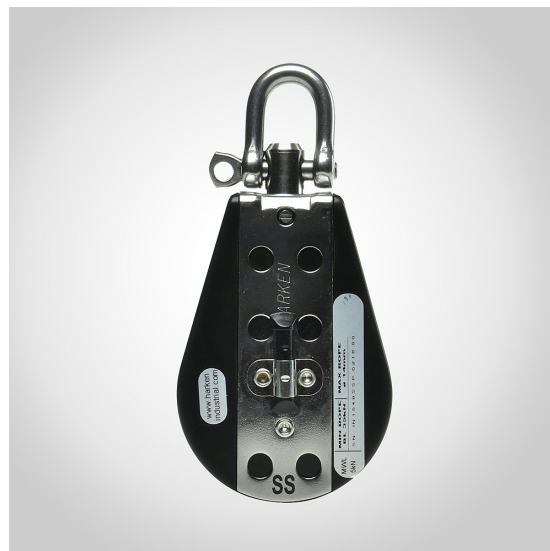

HARKEN

Pully Harken

Pully Harken

Enkel att använda och Idealisk för diverse applikationer
Harken Industrial pully kan användas i rephanteringsapplikationer inom många industrier.

Teater
Stunt arbete
Kabelläggning
Säkring

Färg Svart

Variant	Artikelnr	EAN
	IN1549SSP	

Worker Supply AB
Verkstadsgratan 2
856 33 Sundsvall

Org.nr
556803-1065
VAT.nr
SE556803106501

Bankgiro
622-5429

Telefon
0793-474191
Mobil
0725-280007

Internet
www.workersupply.se
Epost
info@workersupply.se