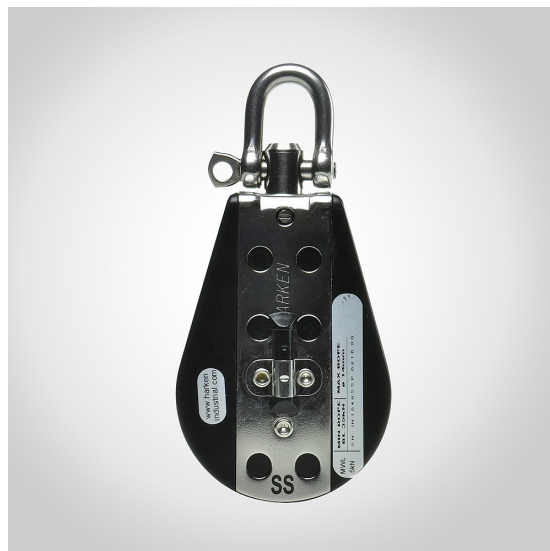

Pully Harken

Pully Harken

Enkel att använda och Idealisk för diverse applikationer
Harken Industrial pully kan användas i rephanteringsapplikationer inom många industrier.

Teater
Stunt arbete
Kabelläggning
Säkring

Färg Svart

Variant	Artikelnr	EAN
	IN1549SSP	

Worker Supply AB
Verkstadsgatan 2
856 33 Sundsvall

Org.nr
556803-1065
VAT.nr
SE556803106501

Bankgiro
622-5429

Telefon
0793-474191
Mobil
0725-280007

Internet
www.workersupply.se
Epost
info@workersupply.se