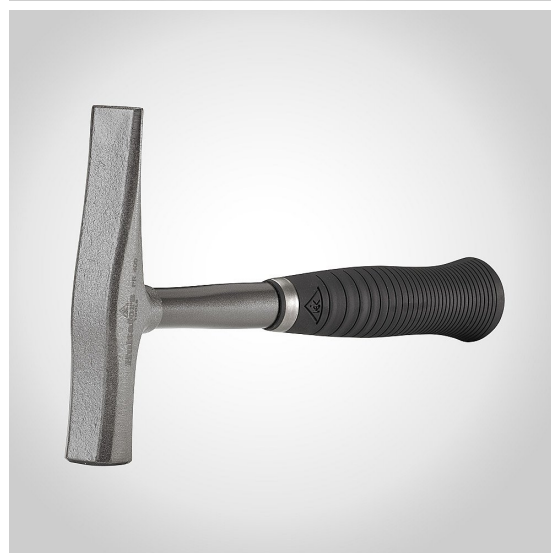

Hultafors

Plåtslagarhammare PR 400 M

Plåtslagarhammare i blåstrat och klarlackat smide, med härdad pen och slagyta. Ergonomiskt utformat och räfflat handtag för optimalt grepp.

Hammarens skalle är handsmidd med härdad pen och slagyta.

Skafte är tillverkat i stål och har ett räfflat gummihandtag som ger bra grepp.

Variant	Artikelnr	EAN
	822216	7391408222167

Worker Supply AB
Verkstadsgatan 2
856 33 Sundsvall

Org.nr
556803-1065
VAT.nr
SE556803106501