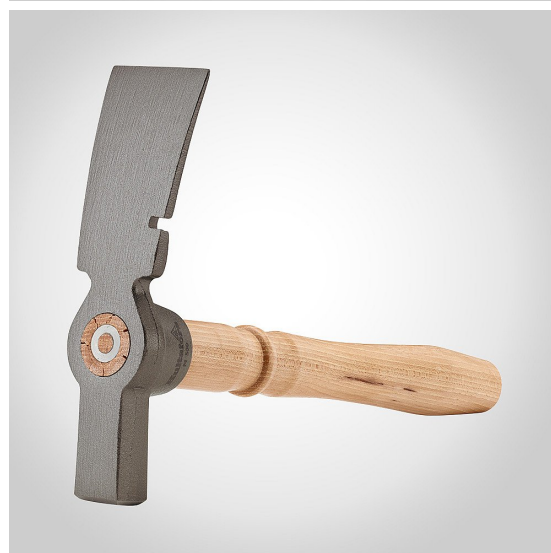

Hultafors

Murarhammare Hultafors M 500

Murarhammare i blåsträt och klarlackat smide, med härdad fyrkantig slagyta och bred slipad mejsel. Urtag för spikutdragning och skaft av hickory.

Hammarens skalle är handsmidd med härdad mejsel och slagyta.

Träskaft finns som reservdel.

Variant	Artikelnr	EAN
	822241	7391408222419

Worker Supply AB
Verkstadsgatan 2
856 33 Sundsvall

Org.nr
556803-1065
VAT.nr
SE556803106501

Bankgiro
622-5429

Telefon
0793-474191
Mobil
0725-280007

Internet
www.workersupply.se
Epost
info@workersupply.se