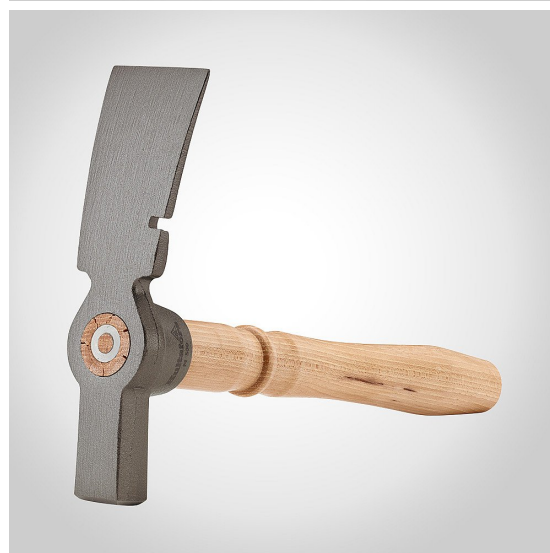

Hultafors

Murarhammare Hultafors M 500

Murarhammare i blåsträt och klarlackat smide, med härdad fyrkantig slagyta och bred slipad mejsel. Urtag för spikutdragning och skaft av hickory.

Hammarens skalle är handsmidd med härdad mejsel och slagyta.

Träskaft finns som reservdel.

Variant	Artikelnr	EAN
	822241	7391408222419

Worker Supply AB
Verkstadsgatan 2
856 33 Sundsvall

Org.nr
556803-1065
VAT.nr
SE556803106501

Bankgiro
622-5429

Telefon
0793-474191
Mobil
0725-280007

Internet
www.workersupply.se
Epost
info@workersupply.se