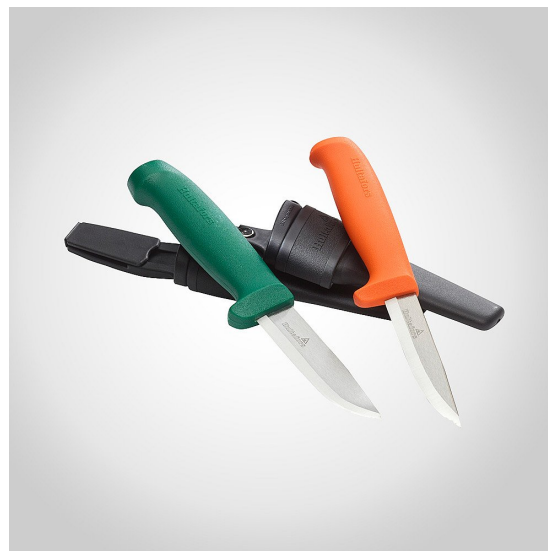

Hultafors

Kniv Dubbelhölster Hultafors GK & HVK

Grovkniv + Hantverkarkniv

Dubbelhölster bestående av grovkniven GK och hantverkarkniven HVK. Grovkniven är kraftig och slitstark och anpassad för grova arbeten som att bända, bryta och hacka. Hantverkarkniven är utvecklad och anpassad efter att passa hantverkarens alla behov. Med dessa knivar nära till hands är du väl utrustad för alla typer av jobb.

Med ett dubbelhölster har du alltid tillgång till de två knivar du använder mest och ditt arbete blir effektivt utfört. Dubbelhölstret är gjort i slagtålig PP-plast som sammanfogats med en nit och ett elastiskt förband. Våra dubbelhölster finns i flera olika kombinationer. När knivarna är utslitna behåller man hölstret och kompletterar med nya knivar. Ett mycket bra sätt att minimera vår klimatpåverkan!

Färg	Svart
Material	Rostfritt stål
Bladlängd	95 mm

Variant	Artikelnr	EAN
	381020	7317843810219

Worker Supply AB
Verkstadsgatan 2
856 33 Sundsvall

Org.nr
556803-1065
VAT.nr
SE556803106501

Bankgiro
622-5429

Telefon
0793-474191
Mobil
0725-280007

Internet
www.workersupply.se
Epost
info@workersupply.se