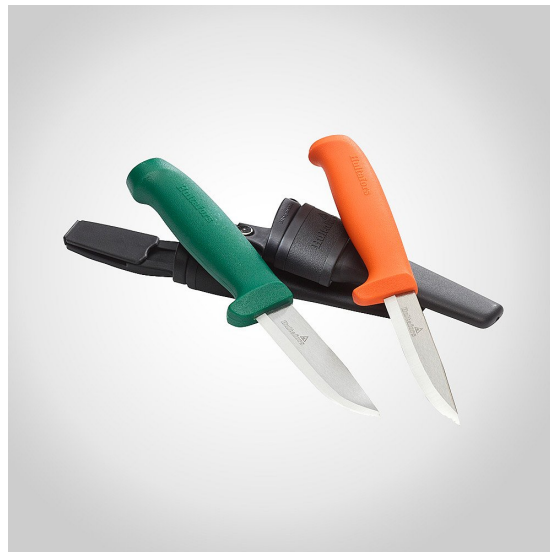

Hultafors

Kniv Dubbelhölster Hultafors GK & HVK

Grovkniv + Hantverkarkniv

Dubbelhölster bestående av grovkniven GK och hantverkarkniven HVK. Grovkniven är kraftig och slitstark och anpassad för grova arbeten som att bända, bryta och hacka. Hantverkarkniven är utvecklad och anpassad efter att passa hantverkarens alla behov. Med dessa knivar nära till hands är du väl utrustad för alla typer av jobb.

Med ett dubbelhölster har du alltid tillgång till de två knivar du använder mest och ditt arbete blir effektivt utfört. Dubbelhölstret är gjort i slagtålig PP-plast som sammanfogats med en nit och ett elastiskt förband. Våra dubbelhölster finns i flera olika kombinationer. När knivarna är utslitna behåller man hölstret och kompletterar med nya knivar. Ett mycket bra sätt att minimera vår klimatpåverkan!

Färg	Svart
Material	Rostfritt stål
Bladlängd	95 mm

Variant	Artikelnr	EAN
	381020	7317843810219

Worker Supply AB
Verkstadsgatan 2
856 33 Sundsvall

Org.nr
556803-1065
VAT.nr
SE556803106501

Bankgiro
622-5429

Telefon
0793-474191
Mobil
0725-280007

Internet
www.workersupply.se
Epost
info@workersupply.se