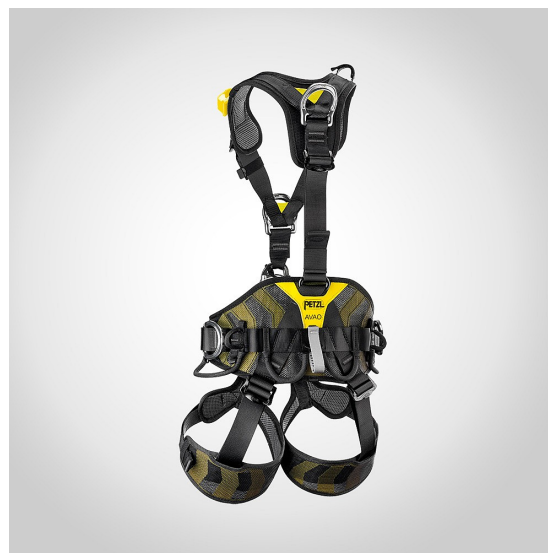

Helkroppsssele Petzl Avao Bod Fast

C071BA00

Utvecklad och designad för alla som arbetar på hög höjd. Selen ger möjlighet till säkert och effektivt höghöjdsarbete. Med DoubleBack-spännnet kan man enkelt justera selens höjd så den passar ryggens längd. Selen kan även justeras när man har den på.

Midjebältet är brett och formen ger ryggen bra stöd. Vadderade axelremmar för ökad komfort. Enkel att ta på och av tack vare FAST-spännen i benslingorna.

Avao Bod Fast finns i storlekarna 0,1 och 2 där:

0: 65-80 cm midja, 44-59 cm lår, vikt 2000 g, längd 160-180 cm

1: 70-93 cm midja, 47-62 cm lår, vikt 2045 g, längd 165-185 cm

2: 83-120 cm midja, 50-65 cm lår, vikt 2125 g, längd 175-200 cm

Garanti: 3 år

Standard: CE EN 361, CE EN 358, CE EN 813, EAC.

Variant	Artikelnr	EAN
Storlek 0	C071BA00	3342540822429
Storlek 1	C071BA01	3342540822436
Storlek 2	C071BA02	3342540822443

Worker Supply AB
Verkstads-gatan 2
856 33 Sundsvall

Org.nr
556803-1065
VAT.nr
SE556803106501

Bankgiro
622-5429

Telefon
0793-474191
Mobil
0725-280007

Internet
www.workersupply.se
Epost
info@workersupply.se