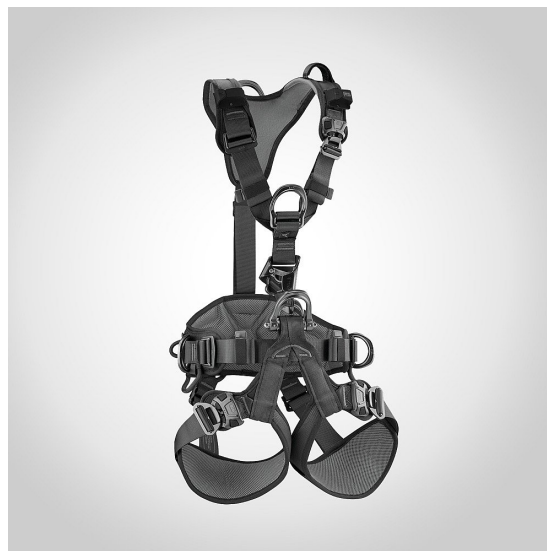

Helkroppssele Petzl Astro Bod Fast Black International

Smidigare och bekvämare reparbeten med Petzl Astro. Både midjebälte och benslingor hos Petzl Astro har en helt ny design som fint följer kroppens konturer. Bältet och benslingorna är bredare och skönt vadderade för att ge bra och bekvämt stöd också under långa arbetspass. Både benslingor och midjebälte har nya snabbspännen som är lätta att anpassa och reglera för perfekt passform. Sittselen går att kombinera med bröstselen som är utvecklad för att göra arbetet smidigare och effektivare. Bröstselen finns i tre olika versioner med olika fallskyddspunkter och design av axelband. Petzl Astro finns också som helkroppssele.

Ny öppningsbar D-ring med plats för mycket utrustning. Midjebältet på Petzl Astro har inte bara blivit bredare och bekvämare. En av de stora nyheterna förutom de horisontella sidoringarna är en helt ny D-ring placerad i midjebältets mitt. D-ringen är öppningsbar. En lösning som gör att utrustningen kan fästas direkt i selen utan karbiner. I D-ringens mitt finns en särskild axel för att sätta en lanyard. På D-ringens vänstra och högra utsida sitter fästpunkterna till den nya sittplankan (Podium) som har fått en ny praktisk finess. På undersidan av sittbrädan sitter en speciell karbin monterad för att kunna haka fast sittplankan i midjebältet när den inte används.