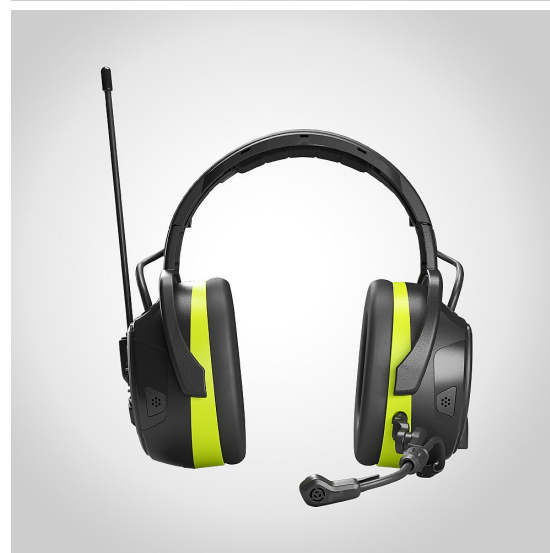

Den trådlösa headset till headset-länken är perfekt för att kommunicera korta meddelanden på jobbet och ökar effektiviteten och säkerheten på arbetsplatsen.

Local kräver inga externa enheter, såsom mobilradio eller mobiltelefoner för att upprätta en kommunikationslänk, vilket gör den till den perfekta lösningen när du måste förlita dig på tydlig kommunikation i alla lägen för att få jobbet gjort.

Local erbjuder dessutom hög ljuddämpning, har en bullerreducerande bommikrofon för kristallklar talkvalitet och aktiva medhörningsmikrofoner som gör att du hör vad som händer runt omkring dig.

Den slitstarka och icke-ledande hjälmfästena säkerställer tillsammans med de mjuka, utbytbara kuddarna suverän passform och hög bärkomfort hela dagen.

Inbyggd kommunikationsradio

16 licensfria radiokanaler (PMR 446)

Gruppkommunikation med underkanaler

Handsfree

Intuitivt användargränssnitt

Bullerreducerande bommikrofon

Nivåberoende aktiv medhörning

USB-laddning

Drivs med uppladdningsbara AA-batterier

IP56 klassad för damm- och vattenskydd

Högtalare konstruerade för röstkommunikation

Batterisparfunktion

Drifttemperatur: -20 °C / +55 °C

Batterityp: AA

Batteritid: 12 timmar

Standby-tid: 20 timmar

Laddningstid: 5 timmar

Vikt: 513 g

Färg	Svart
Standard / klassning	EN 352-1
	EN 352-4
	EN 352-6

Variant	Artikelnr	EAN
	85001-001	7391441003587

Worker Supply AB
Verkstadsgränd 2
856 33 Sundsvall

Org.nr
556803-1065
VAT.nr
SE556803106501

Bankgiro
622-5429

Telefon
0793-474191
Mobil
0725-280007

Internet
www.workersupply.se
Epost
info@workersupply.se