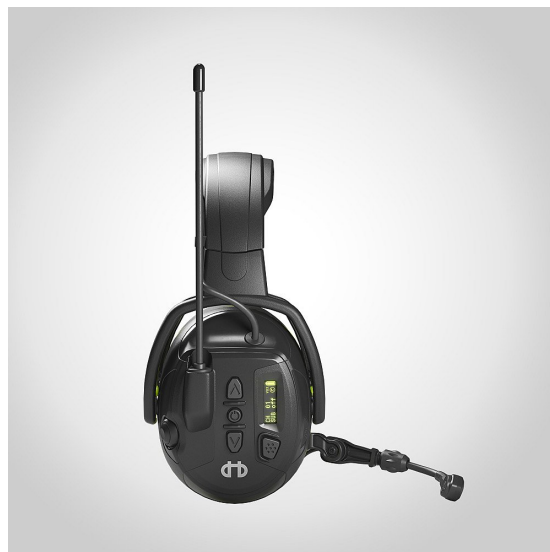

Den trådlösa headset till headset-länken är perfekt för att kommunicera korta meddelanden på jobbet och ökar effektiviteten och säkerheten på arbetsplatsen.

Local kräver inga externa enheter, såsom mobilradio eller mobiltelefoner för att upprätta en kommunikationslänk, vilket gör den till den perfekta lösningen när du måste förlita dig på tydlig kommunikation i alla lägen för att få jobbet gjort.

Local erbjuder dessutom hög ljuddämpning, har en bullerreducerande bommikrofon för kristallklar talkvalitet och aktiva medhöringsmikrofoner som gör att du hör vad som händer runt omkring dig.

Den slitstarka och icke-ledande hjälmfästena säkerställer tillsammans med de mjuka, utbytbara kuddarna suverän passform och hög bärkomfort hela dagen.

Inbyggd kommunikationsradio

16 licensfria radiokanaler (PMR 446)

Gruppkommunikation med underkanaler

Handsfree

Intuitivt användargränssnitt

Bullerreducerande bommikrofon

Nivåberoende aktiv medhörning

USB-laddning

Drivs med uppladdningsbara AA-batterier

IP56 klassad för damm- och vattenskydd

Högtalare konstruerade för röstkommunikation

Batterisparfunktion

Drifttemperatur: -20 °C / +55 °C

Batterityp: AA

Batteritid: 12 timmar

Standby-tid: 20 timmar

Laddningstid: 5 timmar

Vikt: 513 g

Färg	Svart
Standard / klassning	EN 352-1
	EN 352-4
	EN 352-6

Variant	Artikelnr	EAN
	85001-001	7391441003587

Worker Supply AB
Verkstadsgränd 2
856 33 Sundsvall

Org.nr
556803-1065
VAT.nr
SE556803106501

Bankgiro
622-5429

Telefon
0793-474191
Mobil
0725-280007

Internet
www.workersupply.se
Epost
info@workersupply.se