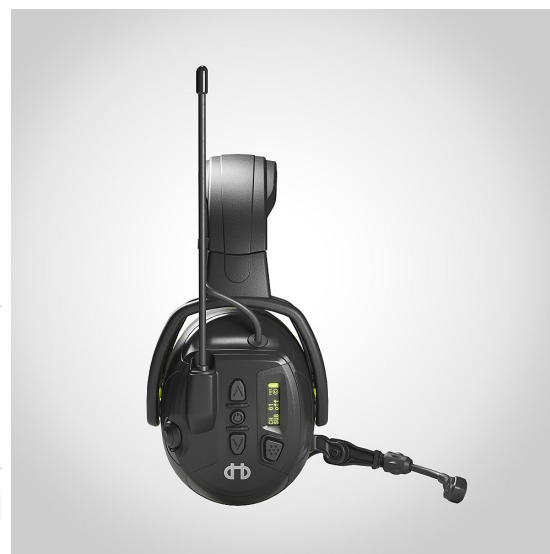

Den trådlösa headset till headset-länken är perfekt för att kommunicera korta meddelanden på jobbet och ökar effektiviteten och säkerheten på arbetsplatsen.

Local kräver inga externa enheter, såsom mobilradio eller mobiltelefoner för att upprätta en kommunikationslänk, vilket gör den till den perfekta lösningen när du måste förlita dig på tydlig kommunikation i alla lägen för att få jobbet gjort.

Local erbjuder dessutom hög ljuddämpning, har en bullerreducerande bommikrofon för kristallklar talkvalitet och aktiva medhörningsmikrofoner som gör att du hör vad som händer runt omkring dig.

Den slitstarka och icke-ledande hjälmfästena säkerställer tillsammans med de mjuka, utbytbara kuddarna suverän passform och hög bärkomfort hela dagen.

Inbyggd kommunikationsradio

16 licensfria radiokanaler (PMR 446)

Gruppkommunikation med underkanaler

Handsfree

Intuitivt användargränssnitt

Bullerreducerande bommikrofon

Nivåberoende aktiv medhörning

USB-laddning

Drivs med uppladdningsbara AA-batterier

IP56 klassad för damm- och vattenskydd

Högtalare konstruerade för röstkommunikation

Batterisparfunktion

Drifttemperatur: -20 °C / +55 °C

Batterityp: AA

Batteritid: 12 timmar

Standby-tid: 20 timmar

Laddningstid: 5 timmar

Vikt: 513 g

Färg	Svart
Standard / klassning	EN 352-1
	EN 352-4
	EN 352-6

Variant	Artikelnr	EAN
	85001-001	7391441003587

Worker Supply AB
Verkstadsgränd 2
856 33 Sundsvall

Org.nr
556803-1065
VAT.nr
SE556803106501

Bankgiro
622-5429

Telefon
0793-474191
Mobil
0725-280007

Internet
www.workersupply.se
Epost
info@workersupply.se