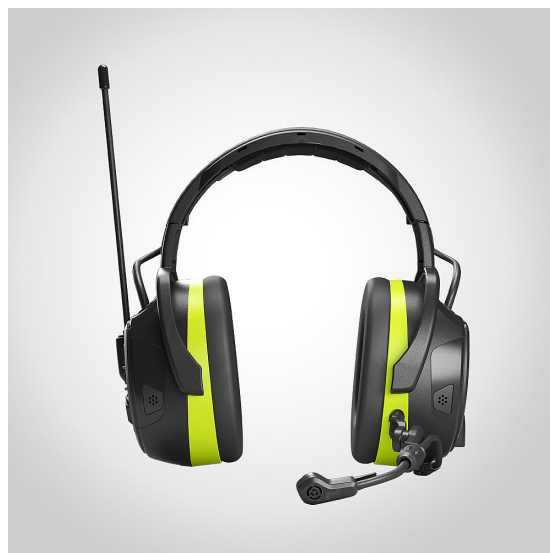

Den trådlösa headset till headset-länken är perfekt för att kommunicera korta meddelanden på jobbet och ökar effektiviteten och säkerheten på arbetsplatsen.

Local kräver inga externa enheter, såsom mobilradio eller mobiltelefoner för att upprätta en kommunikationslänk, vilket gör den till den perfekta lösningen när du måste förlita dig på tydlig kommunikation i alla lägen för att få jobbet gjort.

Local erbjuder dessutom hög ljuddämpning, har en bullerreducerande bommikrofon för kristallklar talkvalitet och aktiva medhöringsmikrofoner som gör att du hör vad som händer runt omkring dig.

Den slitstarka och icke-ledande hjälmfästena säkerställer tillsammans med de mjuka, utbytbara kuddarna suverän passform och hög bärkomfort hela dagen.

Inbyggd kommunikationsradio

16 licensfria radiokanaler (PMR 446)

Gruppkommunikation med underkanaler

Handsfree

Intuitivt användargränssnitt

Bullerreducerande bommikrofon

Nivåberoende aktiv medhörning

USB-laddning

Drivs med uppladdningsbara AA-batterier

IP56 klassad för damm- och vattenskydd

Högtalare konstruerade för röstkommunikation

Batterisparfunktion

Drifttemperatur: -20 °C / +55 °C

Batterityp: AA

Batteritid: 12 timmar

Standby-tid: 20 timmar

Laddningstid: 5 timmar

Vikt: 513 g

Färg	Svart
Standard / klassning	EN 352-1
	EN 352-4
	EN 352-6

Variant	Artikelnr	EAN
	85001-001	7391441003587

Worker Supply AB
Verkstadsgränd 2
856 33 Sundsvall

Org.nr
556803-1065
VAT.nr
SE556803106501

Bankgiro
622-5429

Telefon
0793-474191
Mobil
0725-280007

Internet
www.workersupply.se
Epost
info@workersupply.se