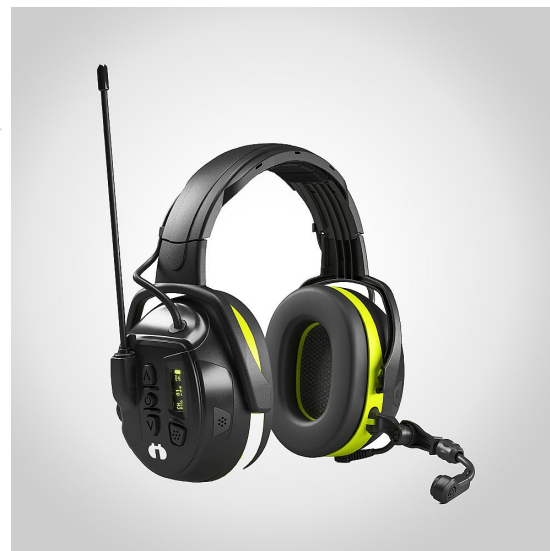

Den trådlösa headset till headset-länken är perfekt för att kommunicera korta meddelanden på jobbet och ökar effektiviteten och säkerheten på arbetsplatsen.

Local kräver inga externa enheter, såsom mobilradio eller mobiltelefoner för att upprätta en kommunikationslänk, vilket gör den till den perfekta lösningen när du måste förlita dig på tydlig kommunikation i alla lägen för att få jobbet gjort.

Local erbjuder dessutom hög ljuddämpning, har en bullerreducerande bommikrofon för kristallklar talkvalitet och aktiva medhörningsmikrofoner som gör att du hör vad som händer runt omkring dig.

Den slitstarka och icke-ledande hjälmfästena säkerställer tillsammans med de mjuka, utbytbara kuddarna suverän passform och hög bärkomfort hela dagen.

Inbyggd kommunikationsradio

16 licensfria radiokanaler (PMR 446)

Gruppkommunikation med underkanaler

Handsfree

Intuitivt användargränssnitt

Bullerreducerande bommikrofon

Nivåberoende aktiv medhörning

USB-laddning

Drivs med uppladdningsbara AA-batterier

IP56 klassad för damm- och vattenskydd

Högtalare konstruerade för röstkommunikation

Batterisparfunktion

Drifttemperatur: -20 °C / +55 °C

Batterityp: AA

Batteritid: 12 timmar

Standby-tid: 20 timmar

Laddningstid: 5 timmar

Vikt: 513 g

Färg	Svart
Standard / klassning	EN 352-1
	EN 352-4
	EN 352-6

Variant	Artikelnr	EAN
	85001-001	7391441003587

Worker Supply AB
Verkstadsgränd 2
856 33 Sundsvall

Org.nr
556803-1065
VAT.nr
SE556803106501

Bankgiro
622-5429

Telefon
0793-474191
Mobil
0725-280007

Internet
www.workersupply.se
Epost
info@workersupply.se