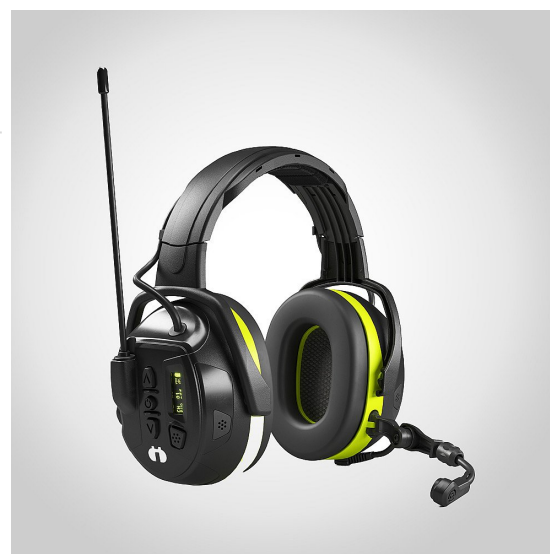

Den trådlösa headset till headset-länken är perfekt för att kommunicera korta meddelanden på jobbet och ökar effektiviteten och säkerheten på arbetsplatsen.

Local kräver inga externa enheter, såsom mobilradio eller mobiltelefoner för att upprätta en kommunikationslänk, vilket gör den till den perfekta lösningen när du måste förlita dig på tydlig kommunikation i alla lägen för att få jobbet gjort.

Local erbjuder dessutom hög ljuddämpning, har en bullerreducerande bommikrofon för kristallklar talkvalitet och aktiva medhörningsmikrofoner som gör att du hör vad som händer runt omkring dig.

Den slitstarka och icke-ledande hjälmfästena säkerställer tillsammans med de mjuka, utbytbara kuddarna suverän passform och hög bärkomfort hela dagen.

Inbyggd kommunikationsradio

16 licensfria radiokanaler (PMR 446)

Gruppkommunikation med underkanaler

Handsfree

Intuitivt användargränssnitt

Bullerreducerande bommikrofon

Nivåberoende aktiv medhörning

USB-laddning

Drivs med uppladdningsbara AA-batterier

IP56 klassad för damm- och vattenskydd

Högtalare konstruerade för röstkommunikation

Batterisparfunktion

Drifttemperatur: -20 °C / +55 °C

Batterityp: AA

Batteritid: 12 timmar

Standby-tid: 20 timmar

Laddningstid: 5 timmar

Vikt: 513 g

Färg	Svart
Standard / klassning	EN 352-1
	EN 352-4
	EN 352-6

Variant	Artikelnr	EAN
	85001-001	7391441003587

Worker Supply AB
Verkstadsgränd 2
856 33 Sundsvall

Org.nr
556803-1065
VAT.nr
SE556803106501

Bankgiro
622-5429

Telefon
0793-474191
Mobil
0725-280007

Internet
www.workersupply.se
Epost
info@workersupply.se