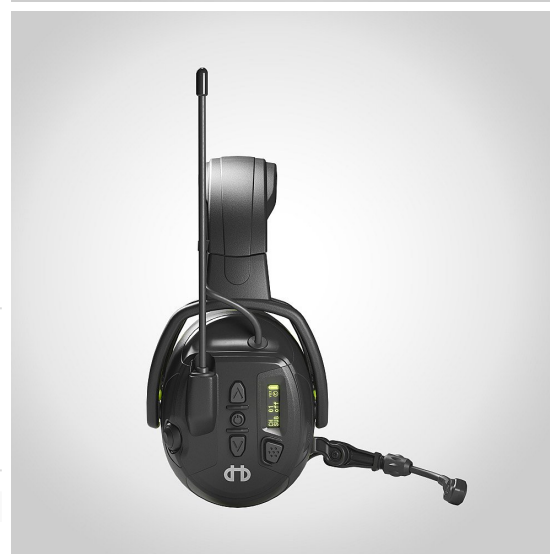

Den trådlösa headset till headset-länken är perfekt för att kommunicera korta meddelanden på jobbet och ökar effektiviteten och säkerheten på arbetsplatsen.

Local kräver inga externa enheter, såsom mobilradio eller mobiltelefoner för att upprätta en kommunikationslänk, vilket gör den till den perfekta lösningen när du måste förlita dig på tydlig kommunikation i alla lägen för att få jobbet gjort.

Local erbjuder dessutom hög ljuddämpning, har en bullerreducerande bommikrofon för kristallklar talkvalitet och aktiva medhörningsmikrofoner som gör att du hör vad som händer runt omkring dig.

Den slitstarka och icke-ledande hjälmfästena säkerställer tillsammans med de mjuka, utbytbara kuddarna suverän passform och hög bärkomfort hela dagen.

Inbyggd kommunikationsradio

16 licensfria radiokanaler (PMR 446)

Gruppkommunikation med underkanaler

Handsfree

Intuitivt användargränssnitt

Bullerreducerande bommikrofon

Nivåberoende aktiv medhörning

USB-laddning

Drivs med uppladdningsbara AA-batterier

IP56 klassad för damm- och vattenskydd

Högtalare konstruerade för röstkommunikation

Batterisparfunktion

Drifttemperatur: -20 °C / +55 °C

Batterityp: AA

Batteritid: 12 timmar

Standby-tid: 20 timmar

Laddningstid: 5 timmar

Vikt: 513 g

Färg	Svart
Standard / klassning	EN 352-1
	EN 352-4
	EN 352-6

Variant	Artikelnr	EAN
	85001-001	7391441003587

Worker Supply AB
Verkstadsgränd 2
856 33 Sundsvall

Org.nr
556803-1065
VAT.nr
SE556803106501

Bankgiro
622-5429

Telefon
0793-474191
Mobil
0725-280007

Internet
www.workersupply.se
Epost
info@workersupply.se