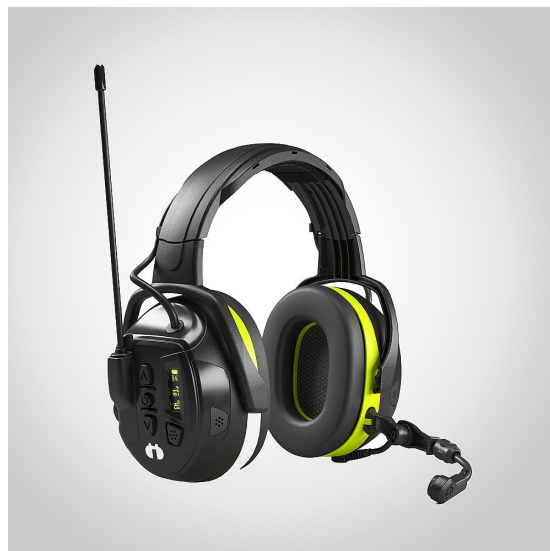

Den trådlösa headset till headset-länken är perfekt för att kommunicera korta meddelanden på jobbet och ökar effektiviteten och säkerheten på arbetsplatsen.

Local kräver inga externa enheter, såsom mobilradio eller mobiltelefoner för att upprätta en kommunikationslänk, vilket gör den till den perfekta lösningen när du måste förlita dig på tydlig kommunikation i alla lägen för att få jobbet gjort.

Local erbjuder dessutom hög ljuddämpning, har en bullerreducerande bommikrofon för kristallklar talkvalitet och aktiva medhöringsmikrofoner som gör att du hör vad som händer runt omkring dig.

Den slitstarka och icke-ledande hjälmfästena säkerställer tillsammans med de mjuka, utbytbara kuddarna suverän passform och hög bärkomfort hela dagen.

Inbyggd kommunikationsradio

16 licensfria radiokanaler (PMR 446)

Gruppkommunikation med underkanaler

Handsfree

Intuitivt användargränssnitt

Bullerreducerande bommikrofon

Nivåberoende aktiv medhörning

USB-laddning

Drivs med uppladdningsbara AA-batterier

IP56 klassad för damm- och vattenskydd

Högtalare konstruerade för röstkommunikation

Batterisparfunktion

Drifttemperatur: -20 °C / +55 °C

Batterityp: AA

Batteritid: 12 timmar

Standby-tid: 20 timmar

Laddningstid: 5 timmar

Vikt: 513 g

Färg	Svart
Standard / klassning	EN 352-1
	EN 352-4
	EN 352-6

Variant	Artikelnr	EAN
	85001-001	7391441003587

Worker Supply AB
Verkstadsgränd 2
856 33 Sundsvall

Org.nr
556803-1065
VAT.nr
SE556803106501

Bankgiro
622-5429

Telefon
0793-474191
Mobil
0725-280007

Internet
www.workersupply.se
Epost
info@workersupply.se