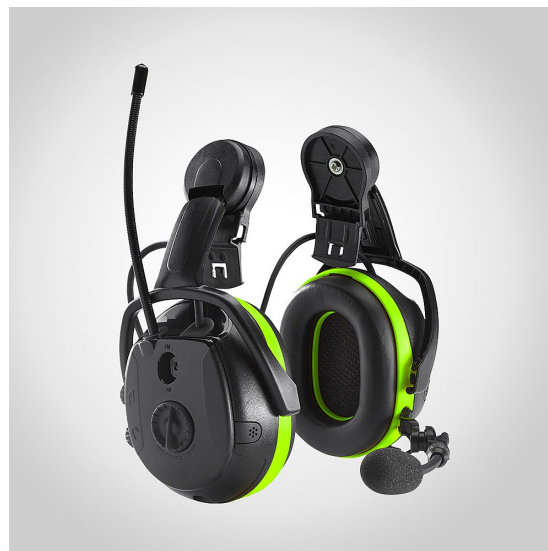

- Bluetooth® Multi-Point för uppkoppling av två telefoner samtidigt
- Förberedd för Wideband som förbättrar ljudkvaliteten vid telefonsamtal
- Stödjer röstassistent såsom Apple SIRI, Google Assistant
- Bullerreducerande bommikrofon
- Nivåberoende medhörningsmikrofoner = LD
- 3 timmars snabbbladning ger upp till 62 timmars användning
- Temperaturområde: -20°C / +55°C

Approval Info

EN standards approval: EN352-3, 4, 6, 8

SNR: 28

HML: 32-25-18

ANSI approval: ANSI S-3.19-1974

NNR: 25

CSA approval: CSA Z94.2-02

CSA Class: A

AU/NZS approval: AU/NZS 1270:2002

Environmental approvals: ROHS, REACH, WEEE

Färg	Grön Svart
Standard / klassning	EN 352-3 EN 352-4 EN 352-6 EN 352-8
Vikt	489g
Batterityp	AA
Ljuddämpning	28dB
Montering	Hjälmmontage

Variant	Artikelnr	EAN
	49112-001	7391441001866

Worker Supply AB
Verkstads-gatan 2
856 33 Sundsvall

Org.nr
556803-1065
VAT.nr
SE556803106501

Bankgiro
622-5429

Telefon
0793-474191
Mobil
0725-280007

Internet
www.workersupply.se
Epost
info@workersupply.se