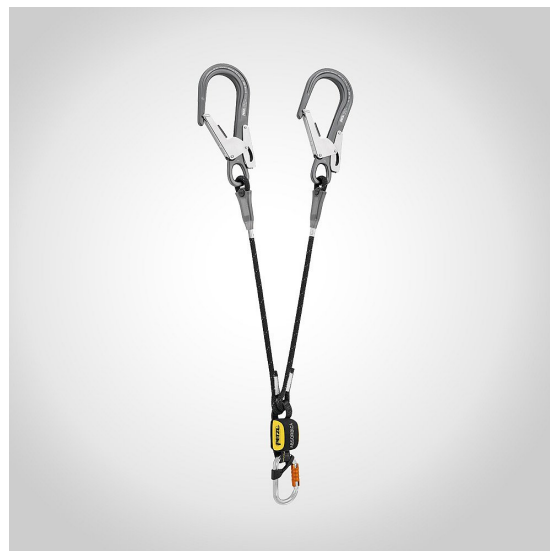

Falldämpare Petzl Absorbica-Y MGO European Version 80

ABSORBICA-Y MGO är en dubbel falldämpare med kompakt energiabsorberare, designad för förflyttning på en vertikal struktur eller en horisontell livlina, samt för att passera mellanankare. Den fungerar för användare som väger mellan 60 och 140 kg. Den är klar att använda, med två MGO-kopplingar med stor öppning i änden av falldämparen och en OK TRIACT-LOCK-koppling för fastsättning på selen.

Färg Svart
Standard / klassning EN 355

Variant	Artikelnr	EAN
	L012CB00	3342540846432

Worker Supply AB
Verkstadsgatan 2
856 33 Sundsvall

Org.nr
556803-1065
VAT.nr
SE556803106501

Bankgiro
622-5429

Telefon
0793-474191
Mobil
0725-280007

Internet
www.workersupply.se
Epost
info@workersupply.se