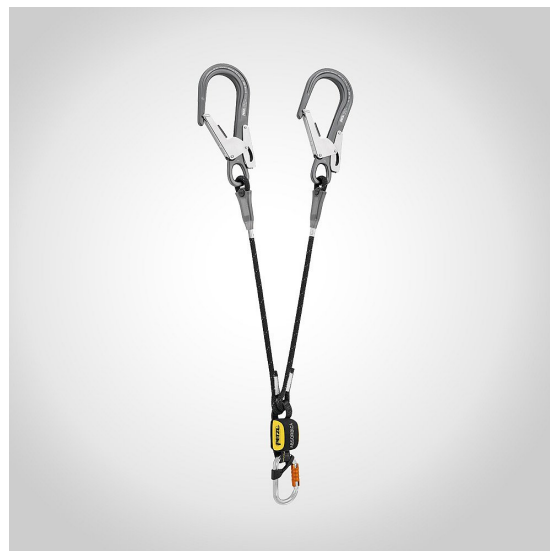

## Falldämpare Petzl Absorbica-Y MGO European Version 80

ABSORBICA-Y MGO är en dubbel falldämpare med kompakt energiabsorberare, designad för förflyttning på en vertikal struktur eller en horisontell livlina, samt för att passera mellanankare. Den fungerar för användare som väger mellan 60 och 140 kg. Den är klar att använda, med två MGO-kopplingar med stor öppning i änden av falldämparen och en OK TRIACT-LOCK-koppling för fastsättning på selen.

**Färg** Svart  
**Standard / klassning** EN 355

Variant	Artikelnr	EAN
	L012CB00	3342540846432

**Worker Supply AB**  
Verkstadsgatan 2  
856 33 Sundsvall

**Org.nr**  
556803-1065  
**VAT.nr**  
SE556803106501