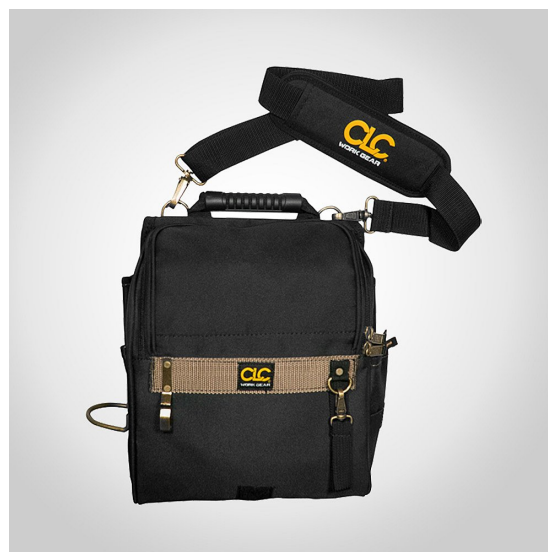

Axelväska CLC Elektriker PRO 1510

Axelväska för elektriker

Axelväskan är tillverkad av slitstarkt ballistiskt tyg och har ett nedfällbart lock med dragkedja för att skydda dina verktyg. Flera fack inklusive en eltejpshållare, hammarögla, verktygskrok i metall, ergonomiskt gummihandtag och justerbar axelrem.

- Flera fickor för organisering av elektrikers verktyg och testare.
- Lock med dragkedja för säker förvaring av verktygen när de inte används.
- Utvändig ficka för mobiltelefon.
- Ergonomiskt handtag och vadderade axelremmar.
- Tillverkad av kraftig, ballistiskt polyestertyg.

Variant	Artikelnr	EAN
	CL1001510	7332515366238

Worker Supply AB
Verkstadsgatan 2
856 33 Sundsvall

Org.nr
556803-1065
VAT.nr
SE556803106501

Bankgiro
622-5429

Telefon
0793-474191
Mobil
0725-280007

Internet
www.workersupply.se
Epost
info@workersupply.se