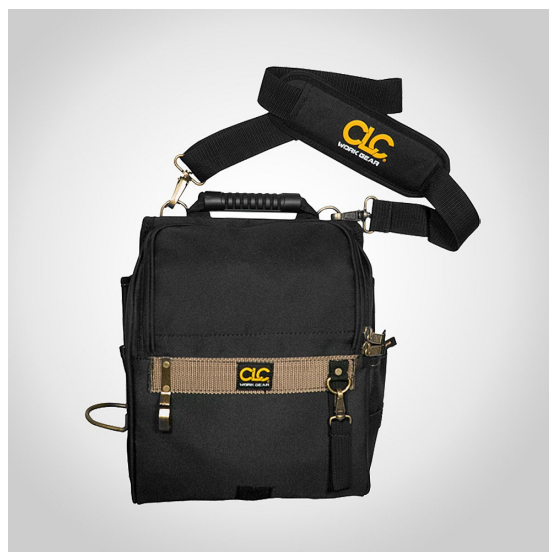

Axelväska CLC Elektriker PRO 1510

Axelväska för elektriker

Axelväskan är tillverkad av slitstarkt ballistiskt tyg och har ett nedfällbart lock med dragkedja för att skydda dina verktyg. Flera fack inklusive en eltejpshållare, hammarögla, verktygskrok i metall, ergonomiskt gummihandtag och justerbar axelrem.

- Flera fickor för organisering av elektrikers verktyg och testare.
- Lock med dragkedja för säker förvaring av verktygen när de inte används.
- Utvändig ficka för mobiltelefon.
- Ergonomiskt handtag och vadderade axelremmar.
- Tillverkad av kraftig, ballistiskt polyestertyg.

Variant	Artikelnr	EAN
	CL1001510	7332515366238

Worker Supply AB
Verkstadsgratan 2
856 33 Sundsvall

Org.nr
556803-1065
VAT.nr
SE556803106501

Bankgiro
622-5429

Telefon
0793-474191
Mobil
0725-280007

Internet
www.workersupply.se
Epost
info@workersupply.se