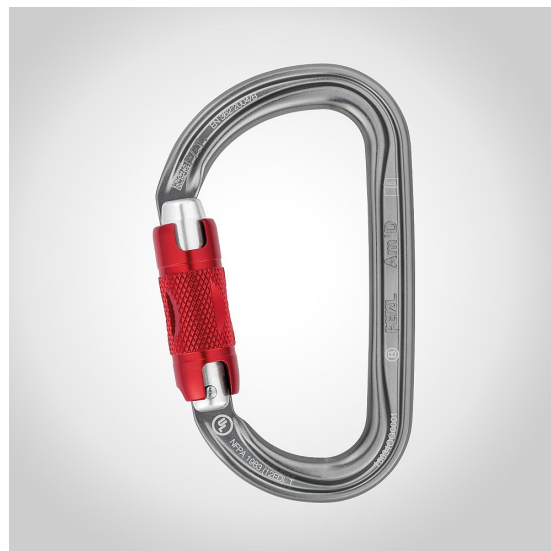

Autolockkarbin Petzl Am D

M34A RL

D-formad karbin för fästning på sele. TWIST-LOCK låssystemet gör det enkelt att öppna karbinen.

Vikt: 75g
material: aluminium
grindöppning: 25mm
Brotstyrka stängd grind: 27kN
Brotstyrka öppen grind: 8kN
Garanti: 3 år
Standard: CE EN 12275

Variant	Artikelnr	EAN
	M34A RL	3342540102392

Worker Supply AB
Verkstadsgatan 2
856 33 Sundsvall

Org.nr
556803-1065
VAT.nr
SE556803106501

Bankgiro
622-5429

Telefon
0793-474191
Mobil
0725-280007

Internet
www.workersupply.se
Epost
info@workersupply.se